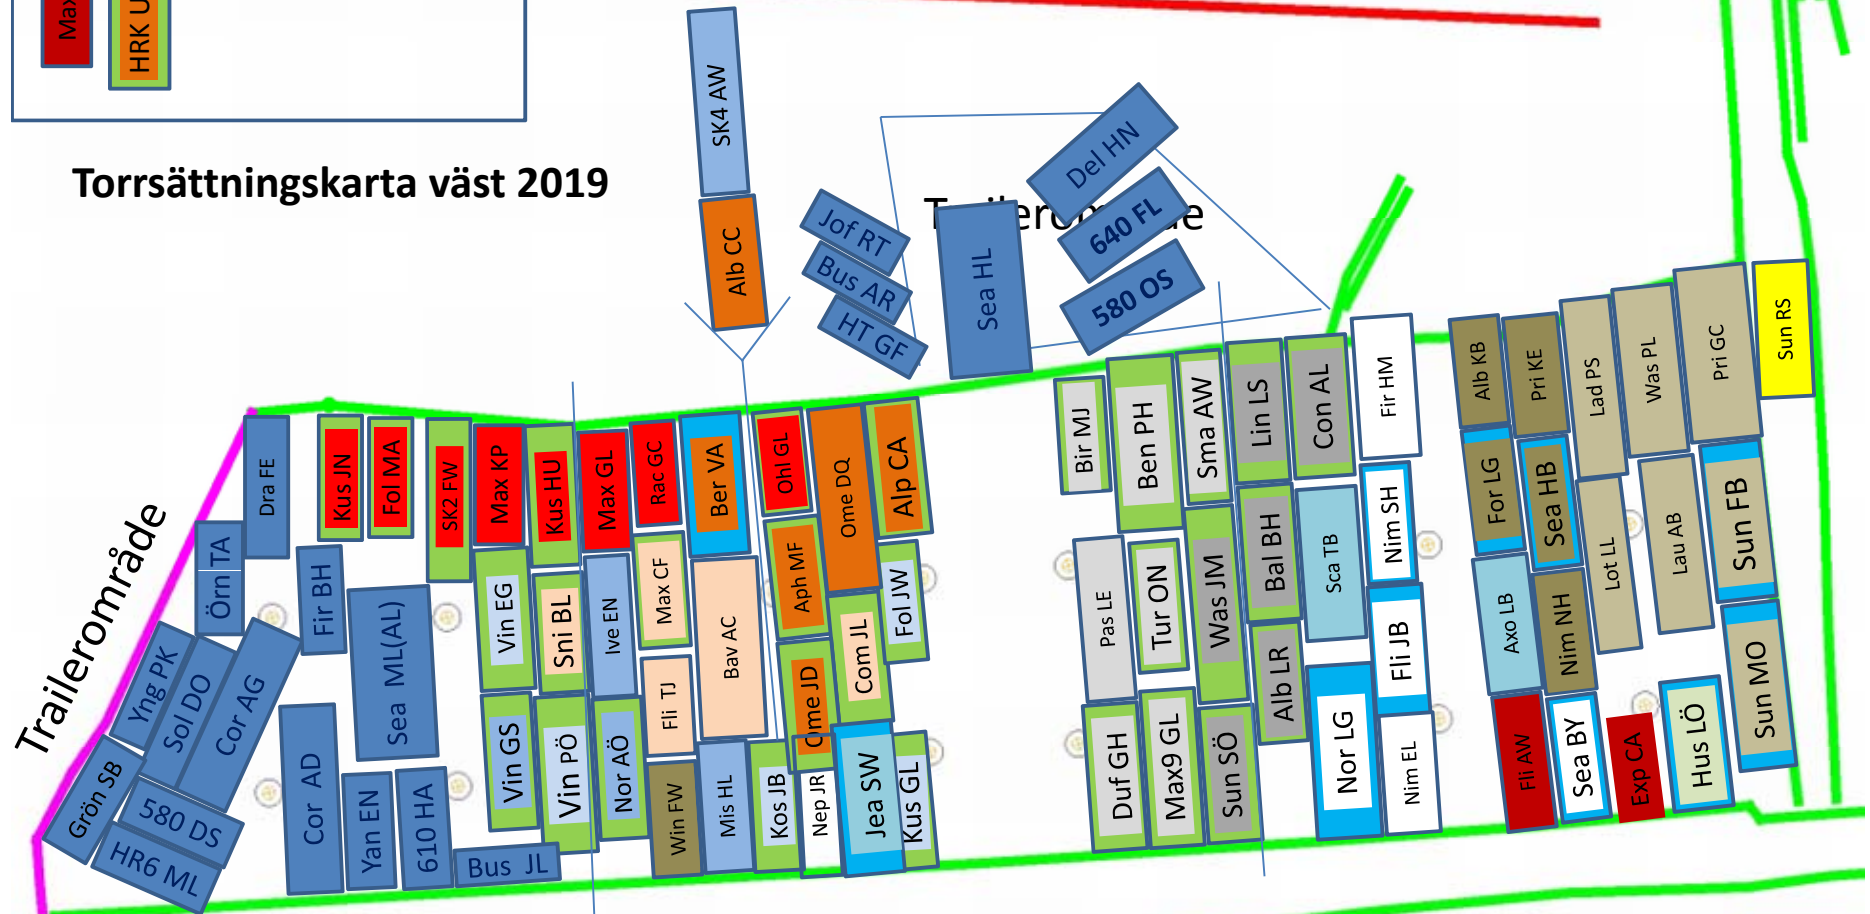

Väntelista

Torrställningskarta väst 2019

Trailerrområde

Sommar liggare

Önskar egen torrställning

Motor

Segel <1,7 m Djupgående

Segel >1,7m Djupgående

15/9
AW
12T
FM
7 st

15/9
PH
10T
FM
7 st

21/9 PH 12T FM 7 st	21/9 UF 10T FM 6 st
---------------------------------	---------------------------------

22/9 AW 12T EM Trä 5 st	22/9 JL 10T FM Trä 4 st
-------------------------------------	-------------------------------------

6/10
KR
12T
FM
7 st

6/10
AW
12T
EM
7 st

6/10
JL
10T
EM
5 st

26/10
PW
6 st