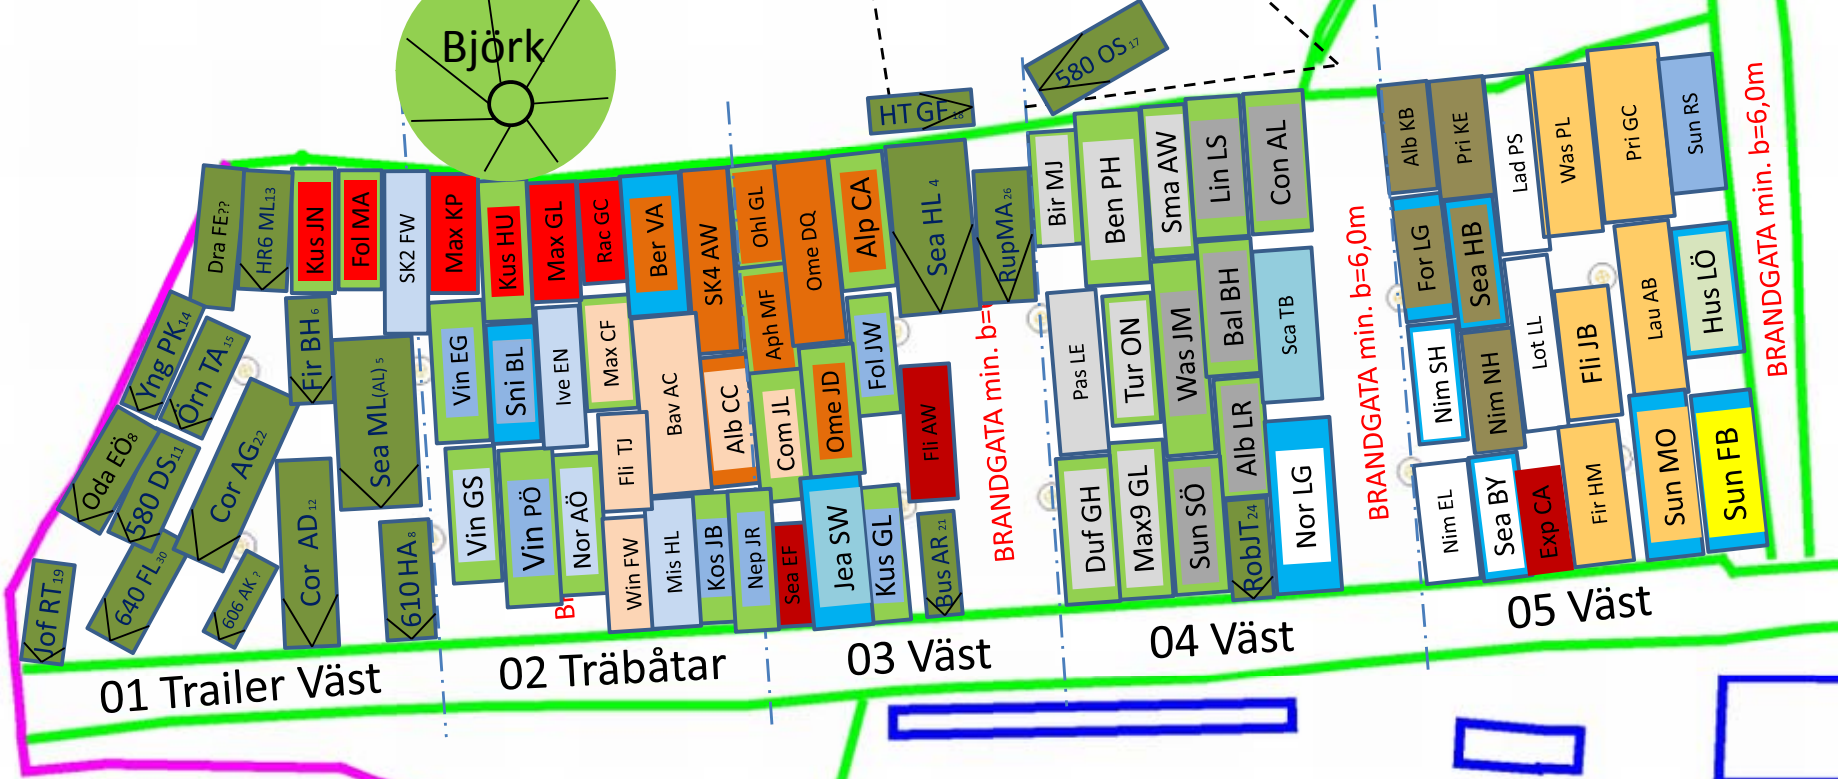

Väntelista, se Öst

### Sjösättningskarta väst 2020

06 Trailer Väst

01 Trailer Väst

02 Träbåtar

03 Väst

04 Väst

05 Väst

Sommar liggare
----------------

Motor
-------

Segel
-------

9/5 AW/ JL, KR 12T FM 6 st Lag: A20	9/5 PH 10T FM 8 st Lag: B19
----------------------------------------------------	-----------------------------------------

3/5 AW 10T FM 7 st Lag: E16	3/5 UF 10T FM 7 st Lag: F15
-----------------------------------------	-----------------------------------------

1/5 AW 12T FM 6 st Lag: M8	1/5 JL 10T FM 6 st Lag: L9
----------------------------------------	----------------------------------------

24/4 PW 10T Se karta Öst
--------------------------------------