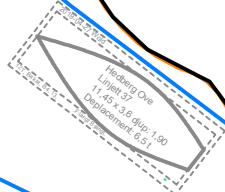

HELG PARKERING

HELG PARKERING

HELG PARKERING

HELG PARKERING

HELG PARKERING

Gräns för hårdgjord yta

Klubbhuset

SOMMARLUGGAR

LEDIG

28

Öst